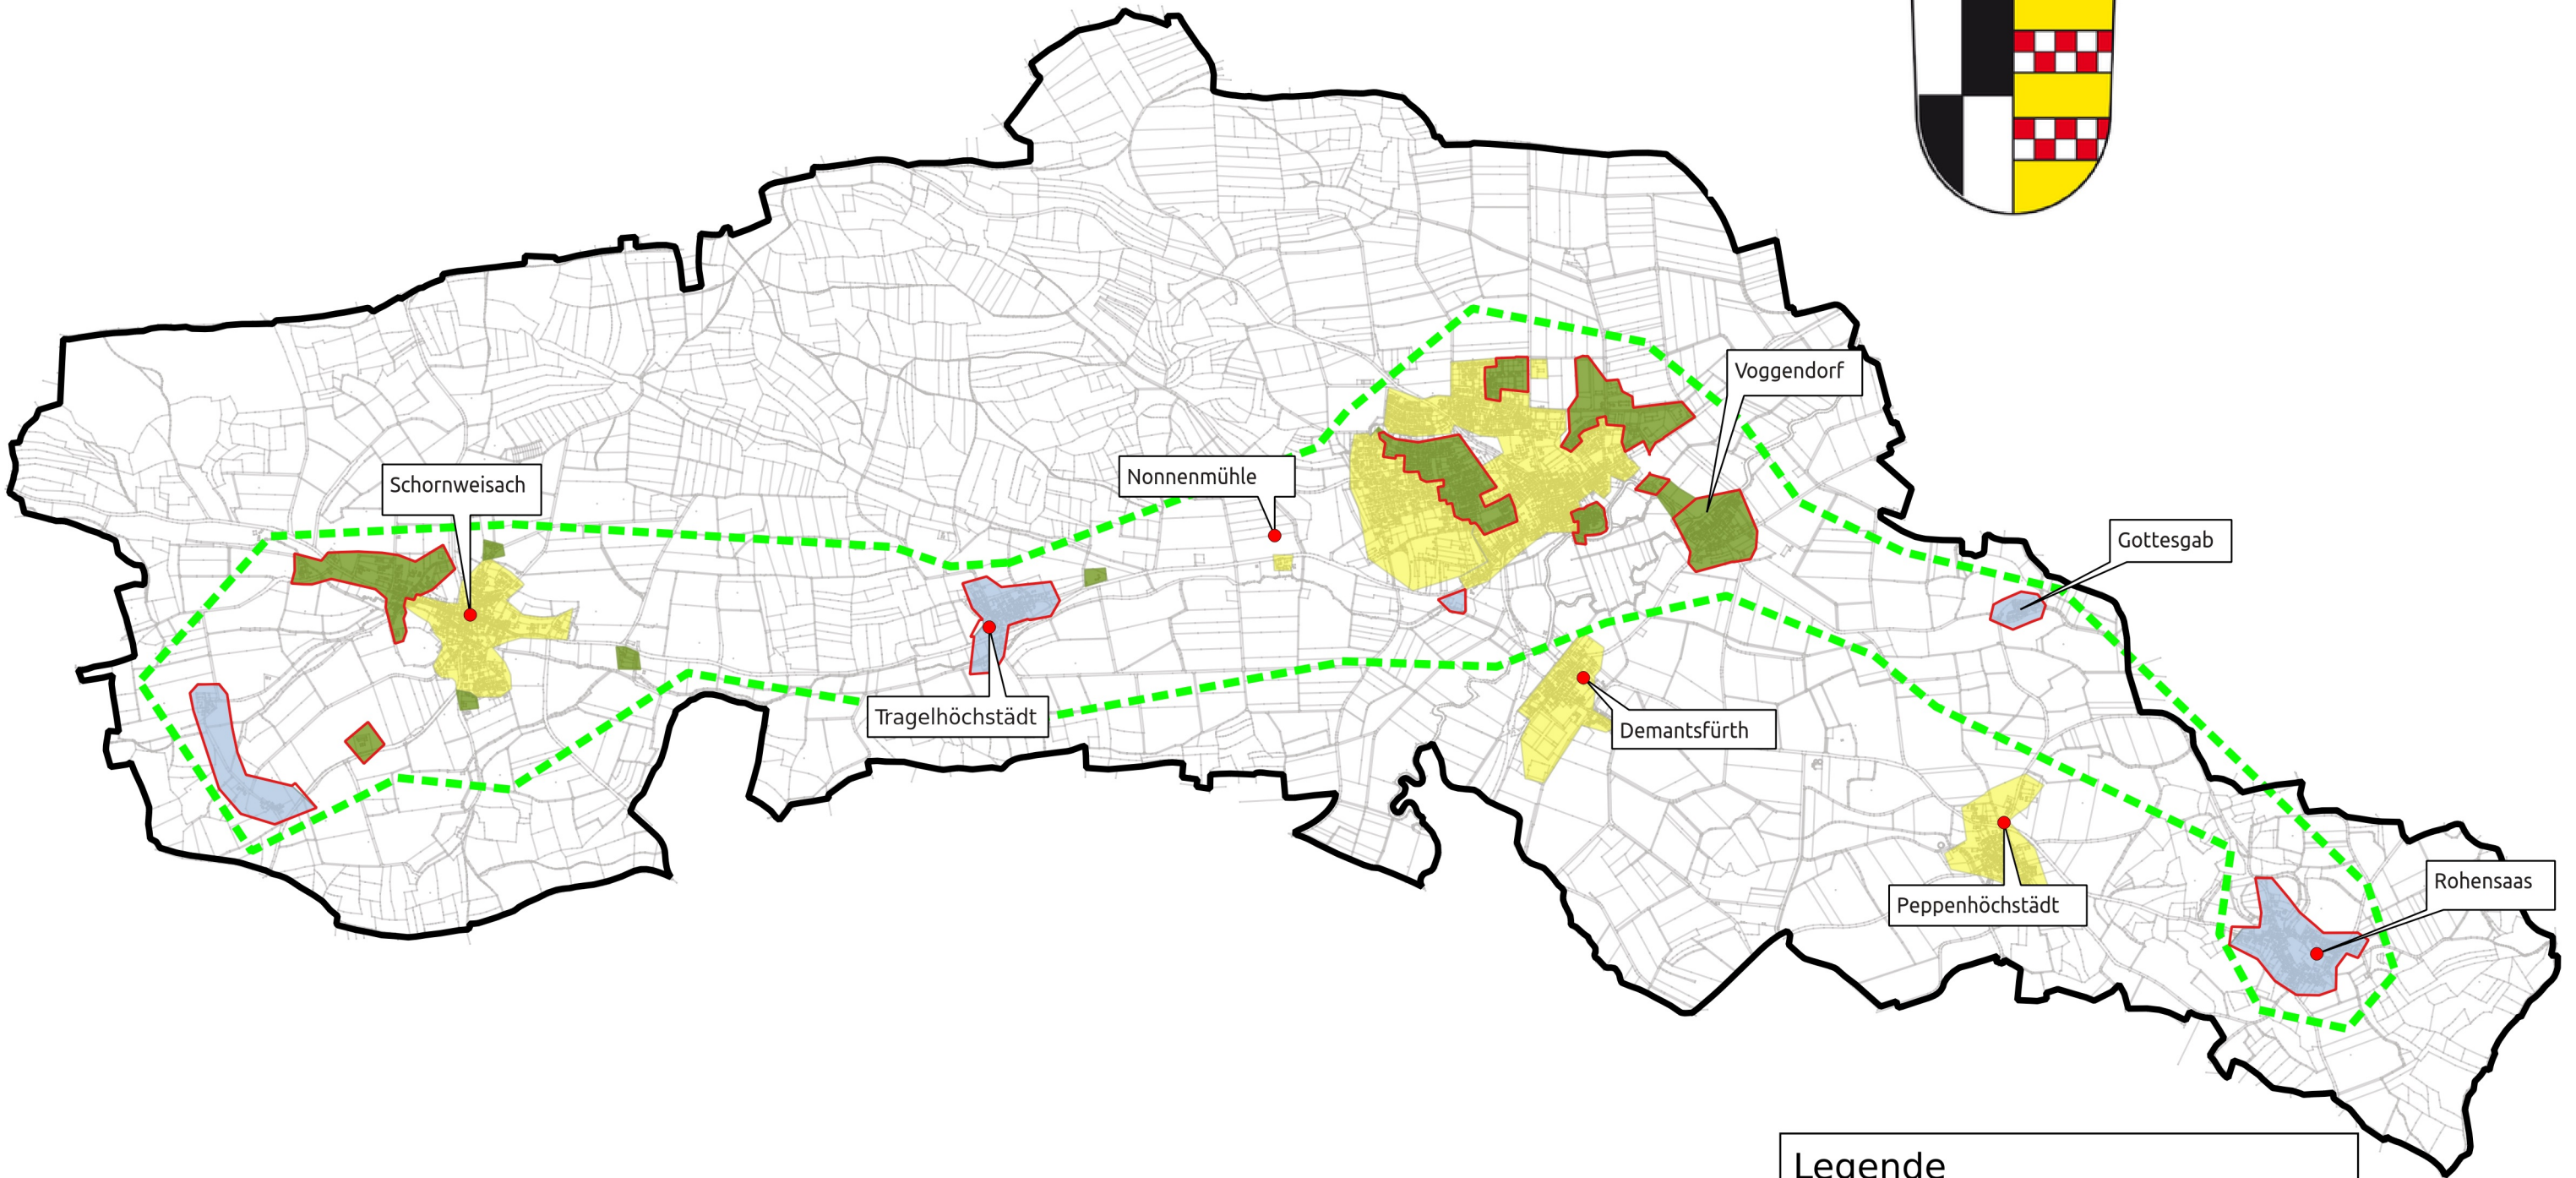

Ist Versorgung
Stand nach Markterkundung

Markt Uehlfeld

Legende

Ist Versorgung

≤ 15 Mbit/s

≥ 16 Mbit/s

≥ 30 Mbit/s, kein weißer NGA Fleck

LOS 1

vorläufiges Erschließungsgebiet

Gemeindegrenzen