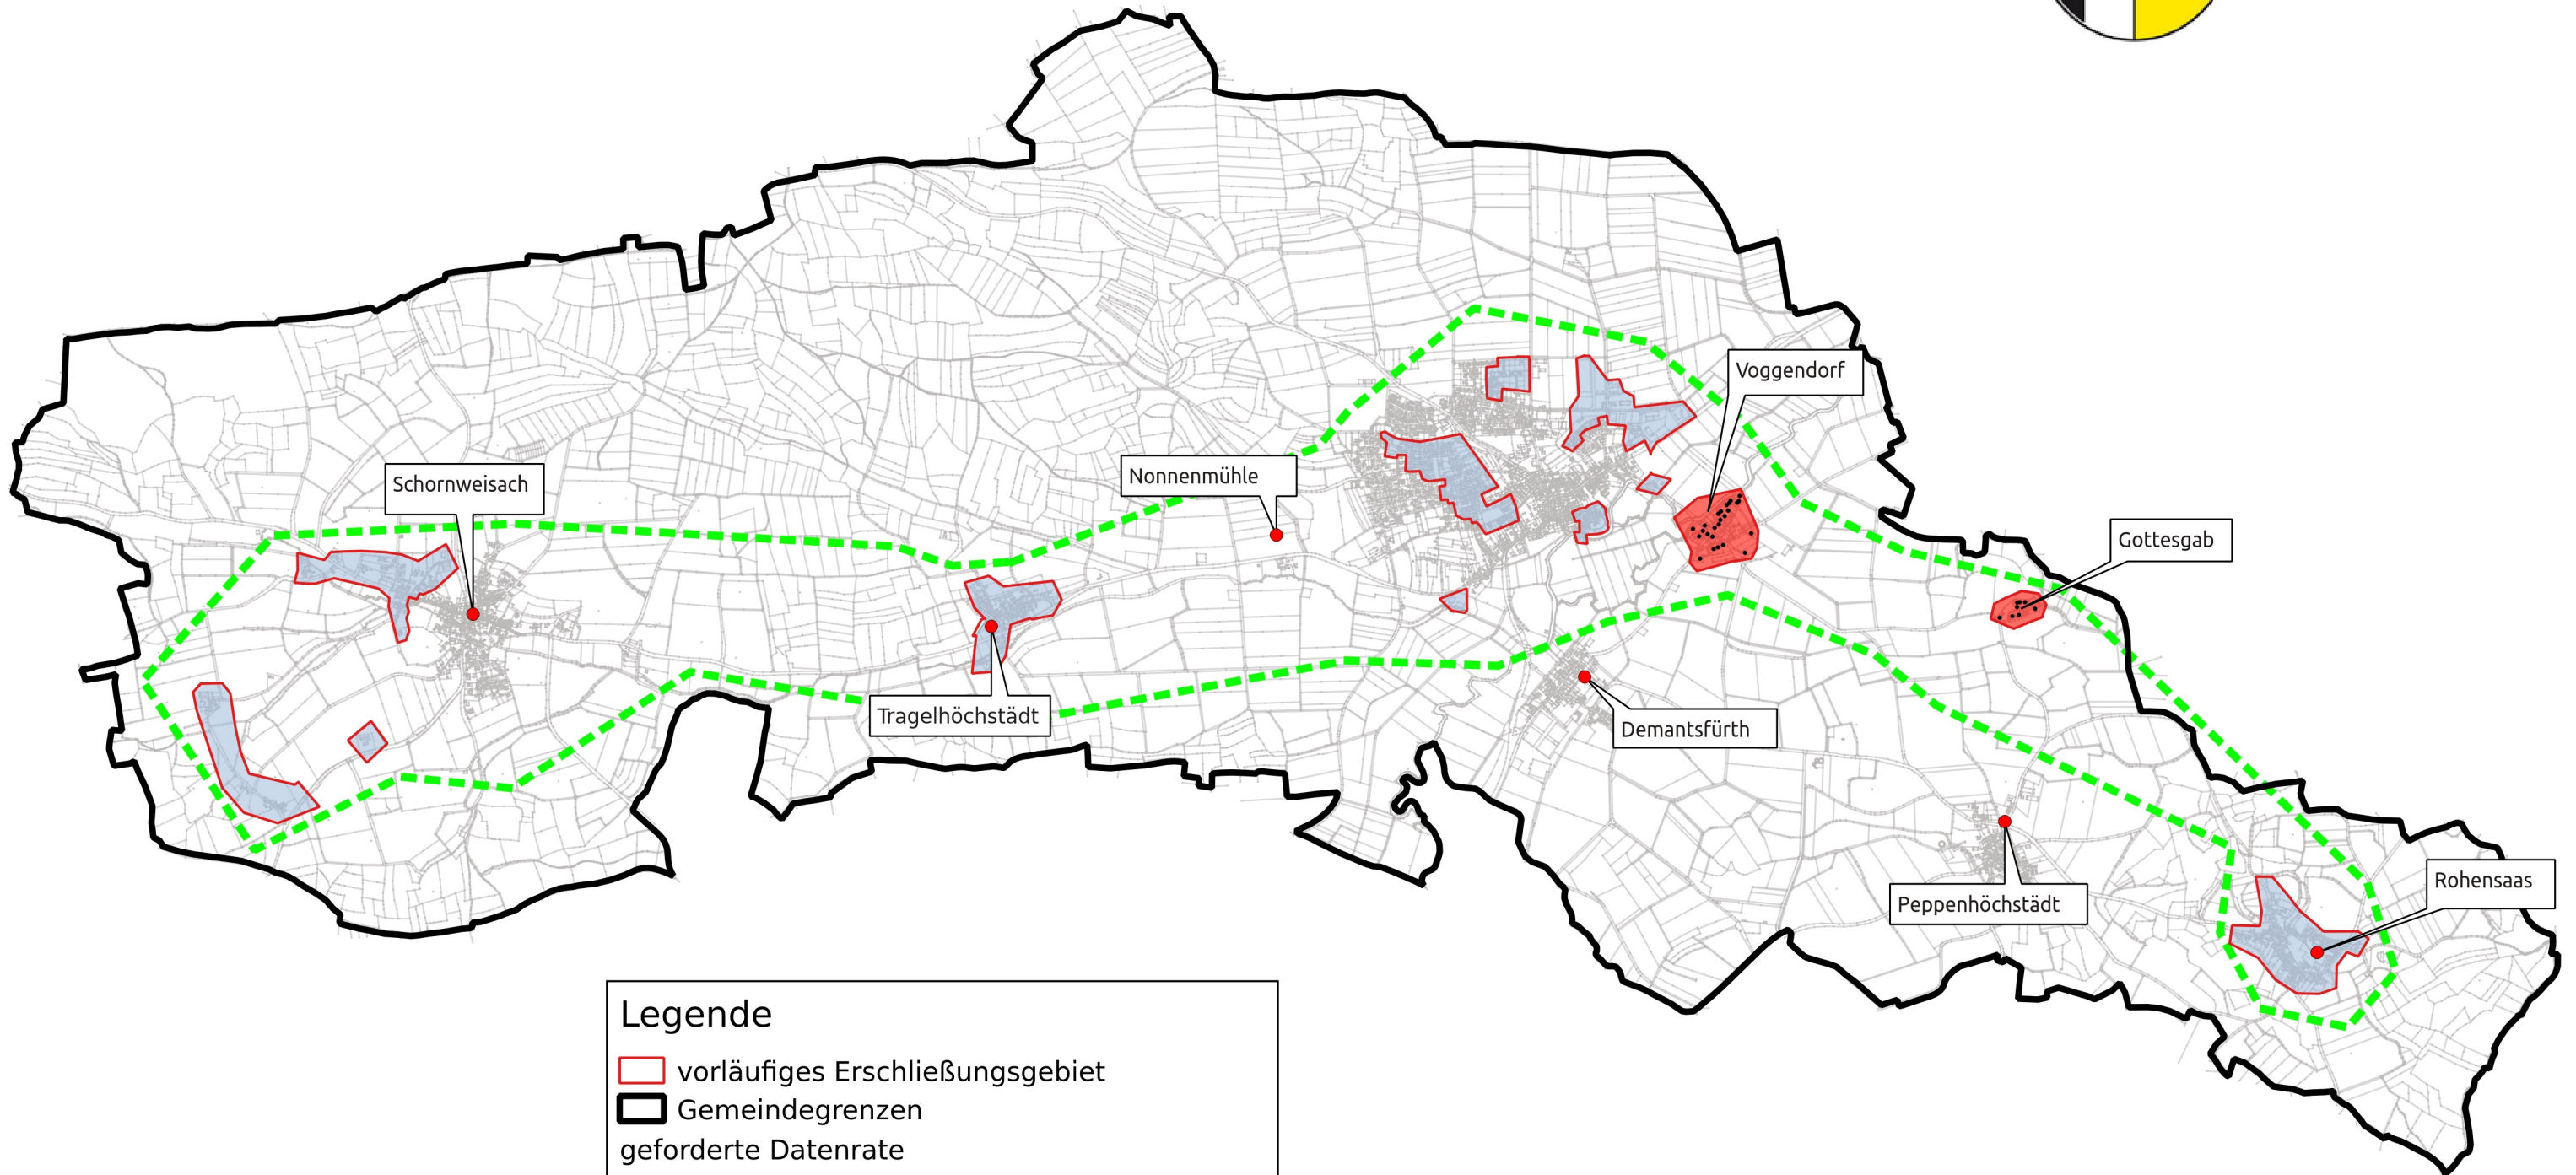

vorläufiges Erschließungsgebiet

Markt Uehlfeld

Legende

- vorläufiges Erschließungsgebiet
- Gemeindegrenzen
- geforderte Datenrate
- Down 50/30 Mbit/s Up 2 Mbit/s
- Down 100 Mbit/s Up 10 Mbit/s
- herzustellenden Hausanschlüsse 100 Mbit/s
- LOS 1

Bandbreitenangaben siehe
Ausswahlverfahren Punkt 3a und
Beschreibung gemäß Anlage Punkt3a

Planungsbüro Stephan Schröder UG
(haftungsbeschränkt)

www.breitbandplanung.de

Erstelldatum 1.9.2015 S.Schröder

Quelle Bundesministerium für digitale Infrastruktur 26.05.2015